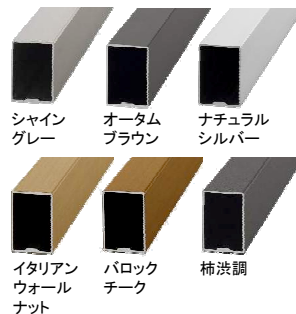

クリア格子

用途やスペースに適した、5タイプの納まり

【設定色:シャイングレー・オータムブラウン・ナチュラルシルバー・イタリアンウォールナット・パロックチーク・柿渋調】
※クリア格子はシャイングレーとクリア素材の組み合わせ一色のみです。

アルミ格子

■カラー

直射日光を遮るスクリーンやプライバシーを守る目隠し、防犯性を高める面格子など、工夫次第でさまざまな使い方ができる、シンプルでスタイリッシュな格子です。

クリア格子

横格子でお使いの場合は、外側にゆるい勾配があるので、格子の上に水やホコリなどが残りやすく、キレイな状態が続きます。

光を通すクリア樹脂素材とアルミを融合。時間や周囲の状況変化により、さまざまな表情を楽しめます。平面のアクセントになるのももちろん、室内に外の光を優しく採り込み、開かれた空間をつくり出せる格子です。

木目調化粧材

■カラー

耐久性、耐候性に優れたアルミ材に、木目調のラッピングを施しました。木特有の風合いを再現するために反り形状を採用し、さらに一枚一枚の加工デザインを変えるなどリアリティを追求しました。

可動スクリーン

■スクリーン設定色

光と風を採り込みつつ、エントランス周りの目隠しにもなる可動タイプのスクリーン。必要に応じて開閉ができ、開口を広く取ることもできます。駐車スペースのゲートとしても最適です。

■省スペース

1本のレールに2枚のスクリーンを吊る構造なので、省スペース。

2枚のスクリーンをサイドローラーでつなぐので、下レールは1本で納まります。

エントランスゲート

■カラー

空間の意匠性を高め、玄関までのアプローチを演出するエントランスゲート。柱と梁が同じ材材なので、スッキリとしたデザインになっています。側面に格子スクリーンを取付けることも可能です。

※商品の色は印刷の特性上、実物とは多少異なる場合がありますのでご了承ください。 090219

TO SYSTEM