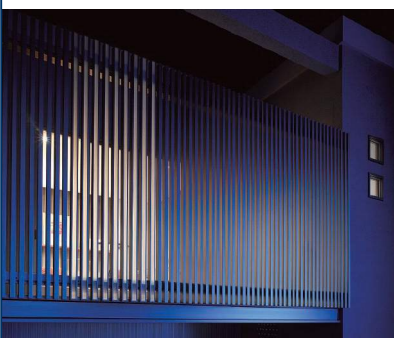

クリア格子

用途やスペースに適した、5タイプの納まり

【設定色:シャイングレー・オータムブラウン・ナチュラルシルバー・イタリアンウォールナット・パロックチーク・柿渋調】
※クリア格子はシャイングレーとクリア素材の組み合わせ一色のみです。

アルミ格子

■カラー

直射日光を遮るスクリーンやプライバシーを守る目隠し、防犯性を高める面格子など、工夫次第でさまざまな使い方ができる、シンプルでスタイリッシュな格子です。

クリア格子

横格子でお使いの場合は、外側にゆるい勾配があるので、格子の上に水やホコリなどが残りやすく、キレイな状態が続きます。

光を通すクリア樹脂素材とアルミを融合。時間や周囲の状況変化により、さまざまな表情を楽しめます。平面のアクセントになるのももちろん、室内に外の光を優しく採り込み、開かれた空間をつくり出せる格子です。

木目調化粧材

■カラー

耐久性、耐候性に優れたアルミ材に、木目調のラッピングを施しました。木特有の風合いを再現するために反り形状を採用し、さらに一枚一枚の加工デザインを変えるなどリアリティを追求しました。

可動スクリーン

■スクリーン設定色

光と風を採り込みつつ、エントランス周りの目隠しにもなる可動タイプのスクリーン。必要に応じて開閉ができ、開口を広く取ることもできます。駐車スペースのゲートとしても最適です。

■省スペース

1本のレールに2枚のスクリーンを吊る構造なので、省スペース。

2枚のスクリーンをサイドローラーでつなぐので、下レールは1本で納まります。

エントランスゲート

■カラー

空間の意匠性を高め、玄関までのアプローチを演出するエントランスゲート。柱と梁が同じ材材なので、スッキリとしたデザインになっています。側面に格子スクリーンを取付けることも可能です。

※商品の色は印刷の特性上、実物とは多少異なる場合がありますのでご了承ください。 090219

TO SYSTEM