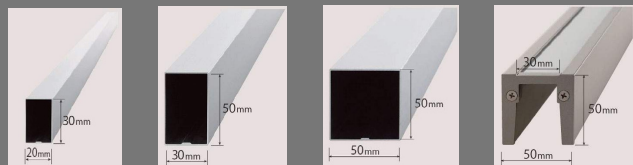

コートライン II

住宅外観をもっと自由に。

住まいを創る人の感性を刺激して、スタイリッシュな住宅デザインを実現させる。

住宅のデザインに合わせた施工が可能

目的やイメージに合わせて選べる4種の格子

20×30格子

30×50格子

50×50格子

クリア格子

用途やスペースに適した、5タイプの納まり

【設定色:シャイングレー・オータムブラウン・ナチュラルシルバー・イタリアンウォールナット・パロックチーク・柿渋調】
※クリア格子はシャイングレーとクリア素材の組み合わせ一色のみです。

アルミ格子

■カラー

直射日光を遮るスクリーンやプライバシーを守る目隠し、防犯性を高める面格子など、工夫次第でさまざまな使い方ができる、シンプルでスタイリッシュな格子です。

クリア格子

横格子でお使いの場合は、外側にゆるい勾配があるので、格子の上に水やホコリなどが残りやすく、キレイな状態が続きます。

光を通すクリア樹脂素材とアルミを融合。時間や周囲の状況変化により、さまざまな表情を楽しめます。平面のアクセントになるのももちろん、室内に外の光を優しく採り込み、開かれた空間をつくり出せる格子です。

木目調化粧材

■カラー

耐久性、耐候性に優れたアルミ材に、木目調のラッピングを施しました。木特有の風合いを再現するために反り形状を採用し、さらに一枚一枚の加工デザインを変えるなどリアリティを追求しました。

可動スクリーン

■スクリーン設定色

光と風を採り込みつつ、エントランス周りの目隠しにもなる可動タイプのスクリーン。必要に応じて開閉ができ、開口を広く取ることもできます。駐車スペースのゲートとしても最適です。

■省スペース

1本のレールに2枚のスクリーンを吊る構造なので、省スペース。

2枚のスクリーンをサイドローラーでつなぐので、下レールは1本で納まります。

エントランスゲート

■カラー