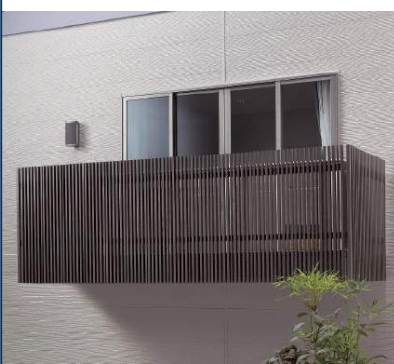

コートライン II

住宅外観をもっと自由に。

住まいを創る人の感性を刺激して、スタイリッシュな住宅デザインを実現させる。

住宅のデザインに合わせた施工が可能

目的やイメージに合わせて選べる4種の格子

20×30格子

30×50格子

50×50格子

クリア格子

用途やスペースに適した、5タイプの納まり

【設定色:シャイングレー・オータムブラウン・ナチュラルシルバー・イタリアンウォールナット・パロックチーク・柿渋調】
※クリア格子はシャイングレーとクリア素材の組み合わせ一色のみです。

アルミ格子

■カラー

直射日光を遮るスクリーンやプライバシーを守る目隠し、防犯性を高める面格子など、工夫次第でさまざまな使い方ができる、シンプルでスタイリッシュな格子です。

クリア格子

横格子でお使いの場合は、外側にゆるい勾配があるので、格子の上に水やホコリなどが残りやすく、キレイな状態が続きます。

光を通すクリア樹脂素材とアルミを融合。時間や周囲の状況変化により、さまざまな表情を楽しめます。平面のアクセントになるのももちろん、室内に外の光を優しく採り込み、開かれた空間をつくり出せる格子です。

木目調化粧材

■カラー

耐久性、耐候性に優れたアルミ材に、木目調のラッピングを施しました。木特有の風合いを再現するために反り形状を採用し、さらに一枚一枚の加工デザインを変えるなどリアリティを追求しました。

可動スクリーン

■スクリーン設定色

光と風を採り込みつつ、エントランス周りの目隠しにもなる可動タイプのスクリーン。必要に応じて開閉ができ、開口を広く取ることもできます。駐車スペースのゲートとしても最適です。

■省スペース

1本のレールに2枚のスクリーンを吊る構造なので、省スペース。

2枚のスクリーンをサイドローラーでつなぐので、下レールは1本で納まります。

エントランスゲート

■カラー