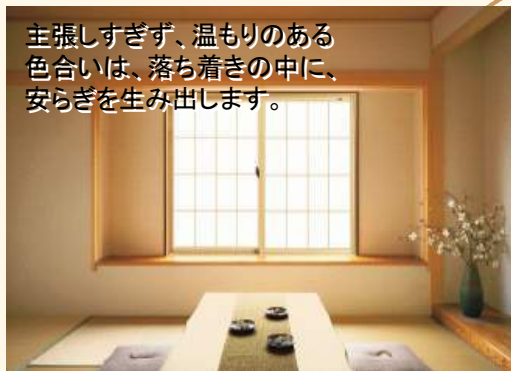

サッシカラーと相性がよく、
スタイリッシュな室内イメージをつくります。

連窓方立を使って、大きな開口にも対応できます。

ライトグレーG

ミルキーベージュ

和紙調ガラスを使えば、
紙の張り替えが不要で、掃除も簡単です。

主張しすぎず、温もりのある
色合いは、落ち着いたの中に、
安らぎを生み出します。

落ち着いた雰囲気を醸し出し、
深みのある贅沢さを
感じさせます。

オプションの組子や和紙調ガラスを使い、
部屋のイメージに変化をつけています。

ショコラーデG

ナチュラルなテイストで、
あたたかくやさしい印象を
室内につくりだします。

引違いテラスタイプの採光性を相まって、
快適で温もりある空間を演出しています。

ニュートラルウッドG

ホワイト

静かで、クリーンで、落ち着いた空間を演出。
こんな空間なら、ぐっすり眠れそうです。

明るく清潔感のあるホワイトで、
部屋のイメージや、気分をリフレッシュ。

ライトウッドG

室内イメージに、やわらかく調和。
外窓のバリエーションに合わせて、連窓方立で対応できます。

より明るい色合いをもった木目調は、
自然で、さわやかなイメージをつくります。