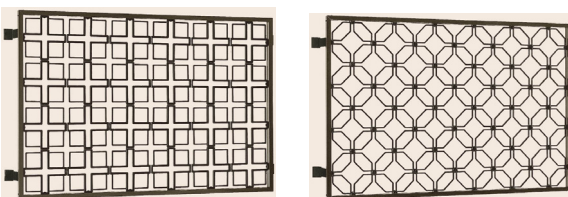

# 面格子シリーズ/目隠しシリーズ一覧

T:ブラック G:オータムブラウン B:ブロンズ K:シャイングレー W:ホワイト

## 面格子シリーズ

**鋳物面格子** 洋風住宅を意識した、鋳物独特の風合いと洗練されたデザインの鋳物格子。

スパニッシュ

ブリティッシュ

● カラーバリエーション

■ 規格色

■ 受注対応

マイルド  
ブラック

アンティーク  
グリーン

アイボリー  
ホワイト

**ステンレス面格子** 最も高い強度を実現するステンレス面格子。

受注生産品

たて格子

横格子

**特長**

**さびにくいオールステンレス製**

オールステンレス製なのでさびにくく、高い耐久性があります。

※使用環境によっては、ステンレスの表面にサビやもらいサビが発生する場合があります。定期的なお手入れで、サビの発生を防止することができます。

**ロイヤル面格子** (設定色:T・G・B・K・W) 洋風住宅に似合う、装飾性豊かなデザイン。

RD型(ダブルスクエア)

RF型(フローリー)

**手すり、フラワーボックスとのデザインコーディネート**

RD型RF型のデザインは、ロイヤル手すりII、ロイヤルフラワーボックスと共通なので、窓まわりのトータルコーディネートが可能です。