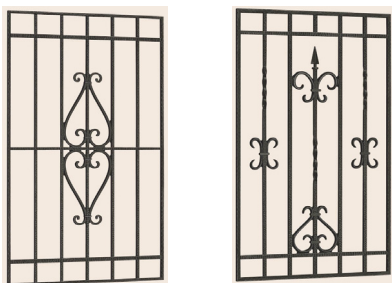

# 面格子シリーズ/目隠しシリーズ一覧

T:ブラック G:オータムブラウン B:ブロンズ K:シャイングレー W:ホワイト

## 面格子シリーズ

**鋳物面格子** 洋風住宅を意識した、鋳物独特の風合いと洗練されたデザインの鋳物格子。

スパニッシュ

ブリティッシュ

● カラーバリエーション

■ 規格色

■ 受注対応

マイルド  
ブラック

アンティーク  
グリーン

アイボリー  
ホワイト

**ステンレス面格子** 最も高い強度を実現するステンレス面格子。

受注生産品

たて格子

横格子

**特長**

**さびにくいオールステンレス製**