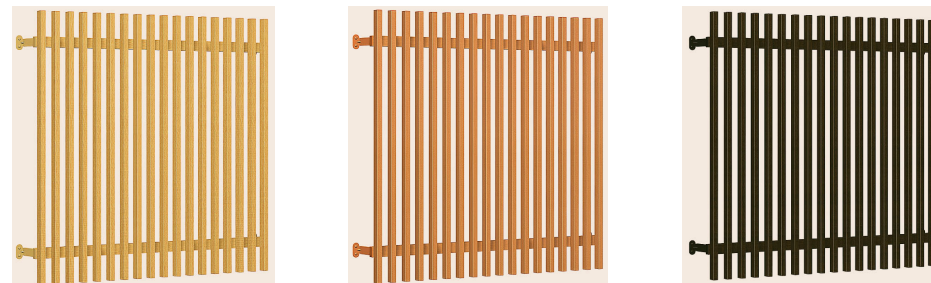

# 面格子シリーズ/目隠しシリーズ一覧

T:ブラック G:オータムブラウン B:ブロンズ K:シャイングレー W:ホワイト

## 面格子シリーズ

**鋳物面格子** 洋風住宅を意識した、鋳物独特の風合いと洗練されたデザインの鋳物格子。

スパニッシュ

ブリティッシュ

● カラーバリエーション

■ 規格色

■ 受注対応

マイルド  
ブラック

アンティーク  
グリーン

アイボリー  
ホワイト

**ステンレス面格子** 最も高い強度を実現するステンレス面格子。

受注生産品

たて格子

横格子

**特長**

**さびにくいオールステンレス製**

ロイヤル面格子とコーディネート可能な商品			
品名	品種	手すりシリーズ	フラワーボックスシリーズ
RD型 (ダブルスクエア)	ロイヤル手すりII RD型	ロイヤルフラワーボックス RD型	
RF型 (フローリー)	ロイヤル手すりII RF型	ロイヤルフラワーボックス RF型	

**アルミ面格子** (設定色:T・G・B・K・W) 機能美を感じさせるシンプルデザイン。

ヒシクロス

井桁

A型

**和風面格子** 細格子の繊細なデザインで、和風住宅に品格を添えます。