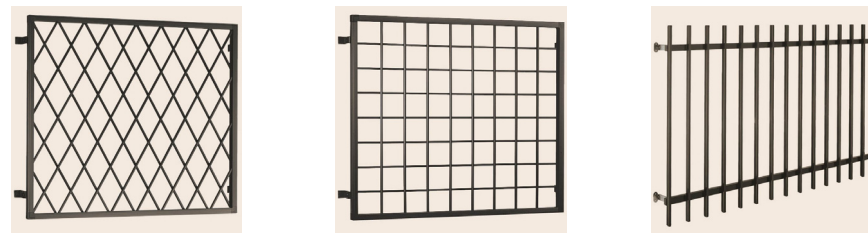

## 面格子シリーズ

**鋳物面格子** 洋風住宅を意識した、鋳物独特の風合いと洗練されたデザインの鋳物格子。

スパニッシュ

ブリティッシュ

● カラーバリエーション

■ 規格色

■ 受注対応

マイルド  
ブラック

アンティーク  
グリーン

アイボリー  
ホワイト

**ステンレス面格子** 最も高い強度を実現するステンレス面格子。

受注生産品

たて格子

横格子

**特長**

**さびにくいオールステンレス製**

オールステンレス製なのでさびにくく、高い耐久性があります。

※使用環境によっては、ステンレスの表面にサビやもらいサビが発生する場合があります。定期的なお手入れで、サビの発生を防止することができます。

**ロイヤル面格子** (設定色:T・G・B・K・W) 洋風住宅に似合う、装飾性豊かなデザイン。

RD型(ダブルスクエア)

RF型(フローリー)

**手すり、フラワーボックスとのデザインコーディネート**

RD型RF型のデザインは、ロイヤル手すりII、ロイヤルフラワーボックスと共通なので、窓まわりのトータルコーディネートが可能です。

ロイヤル面格子とコーディネート可能な商品			
品名	品種	手すりシリーズ	フラワーボックスシリーズ
RD型 (ダブルスクエア)	ロイヤル手すりII RD型	ロイヤルフラワーボックス RD型	
RF型 (フローリー)	ロイヤル手すりII RF型	ロイヤルフラワーボックス RF型	

**アルミ面格子** (設定色:T・G・B・K・W) 機能美を感じさせるシンプルデザイン。

ヒシクロス

井桁

A型

**和風面格子** 細格子の繊細なデザインで、和風住宅に品格を添えます。