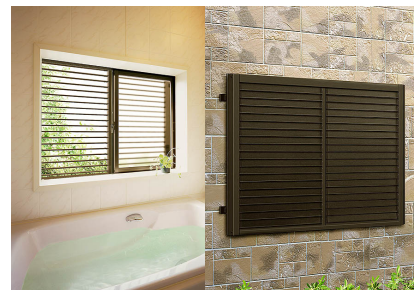

目隠しシリーズ

目隠し可動ルーバー/目隠しルーバーセキュリティフィルター80 (設定色:T・G・B・K・W)

全開時(内観)

全開時(外観)